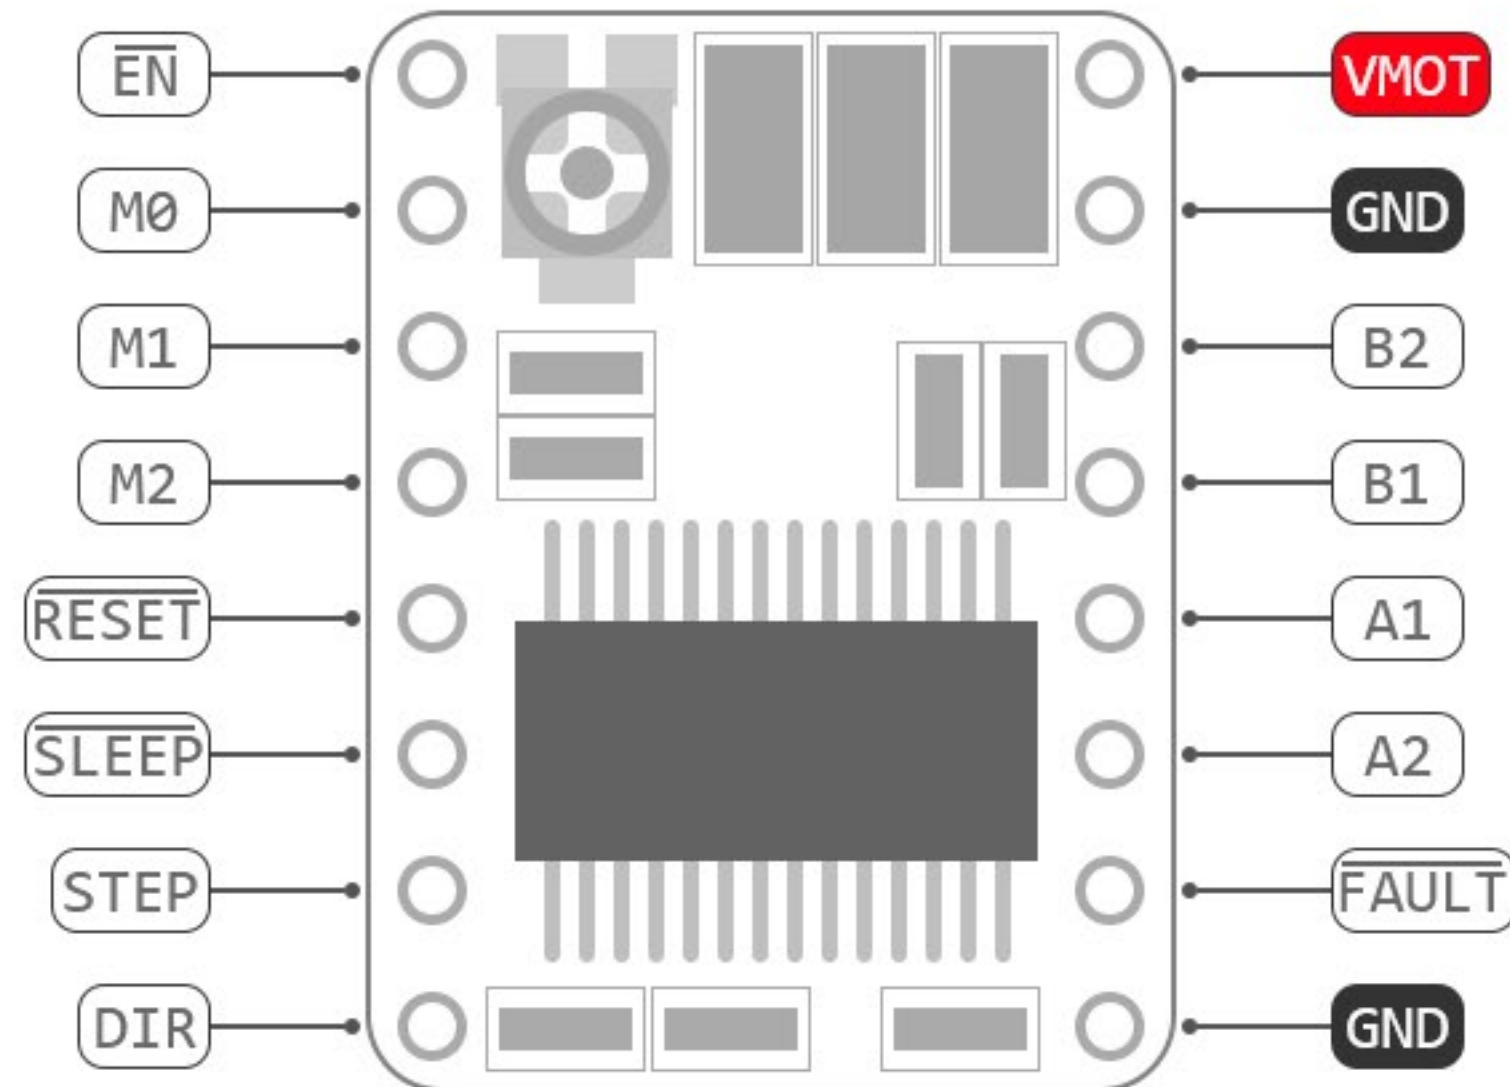

**RobotDyn**<sup>®</sup>

[www.robotdyn.com](http://www.robotdyn.com)

PINOUT DIAGRAM

**Stepper motor Driver  
DRV8825 for 3D printers**

 Power

 GND

**RobotDyn**<sup>®</sup>

07 Wed 2018